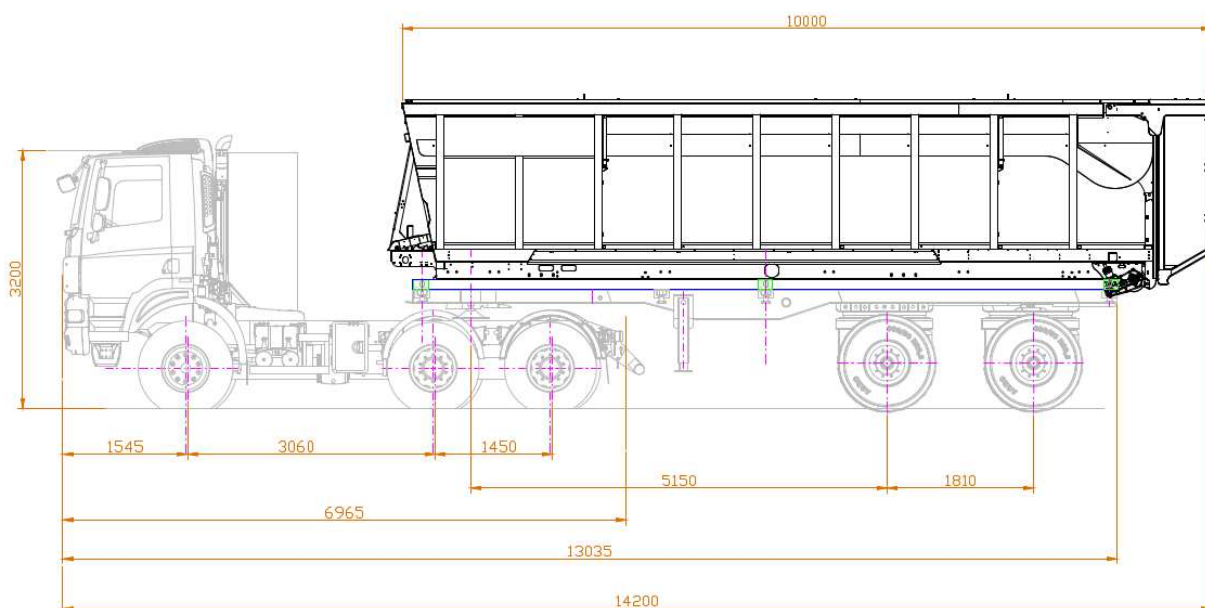

NÁVĚS UMIKOV NP2 R NVN

– NOSIČ VÝMĚNNÝCH NÁSTAVEB A KONTEJNERŮ – ŘÍZENÉ NÁPRAVY

Rozměry pouze pro informaci

Rozměry pouze pro informaci

Serviscentrum Vysočina

Informace k produktu:

Dodavatel tahače TATRA PHOENIX: SERVISCENTRUM VYSOČINA s.r.o.; Tomáš Reitermann, jednatel společnosti;
Tel. 602 724 873; e-mail: reitermann@scv.cz