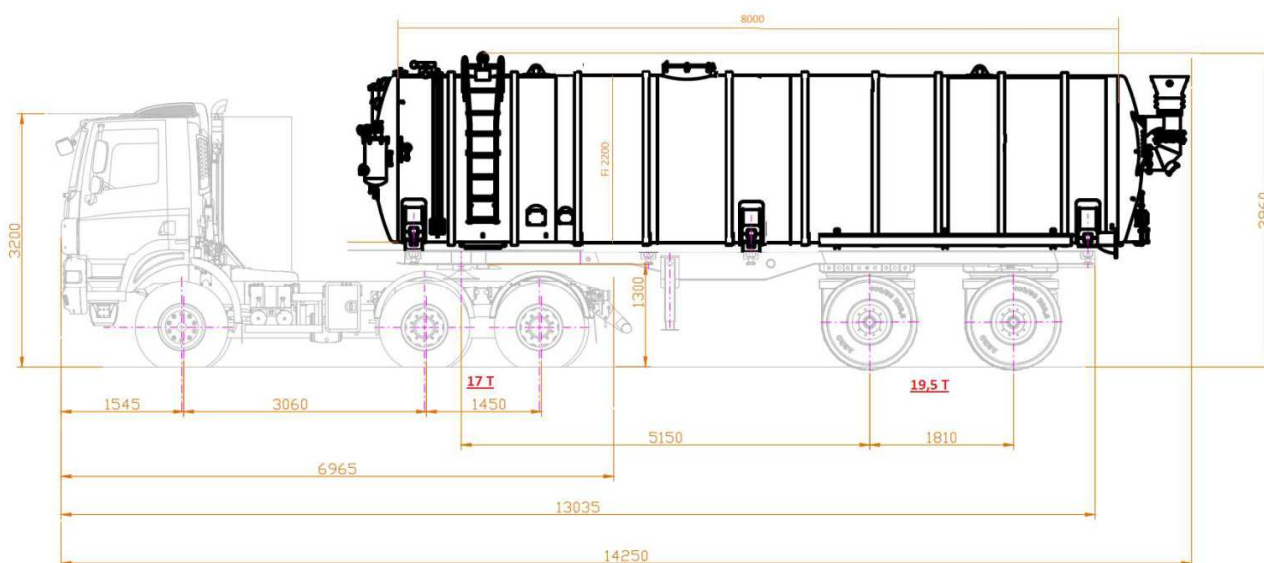

NÁVĚS UMIKOV NP2 R NVN

– NOSIČ VÝMĚNNÝCH NÁSTAVEB A KONTEJNERŮ – ŘÍZENÉ NÁPRAVY

Rozměry pouze pro informaci

Rozměry pouze pro informaci

Serviscentrum Vysočina

Informace k produktu:

Dodavatel tahače TATRA PHOENIX: SERVISCENTRUM VYSOČINA s.r.o.; Tomáš Reitermann, jednatel společnosti;
Tel. 602 724 873; e-mail: reitermann@scv.cz